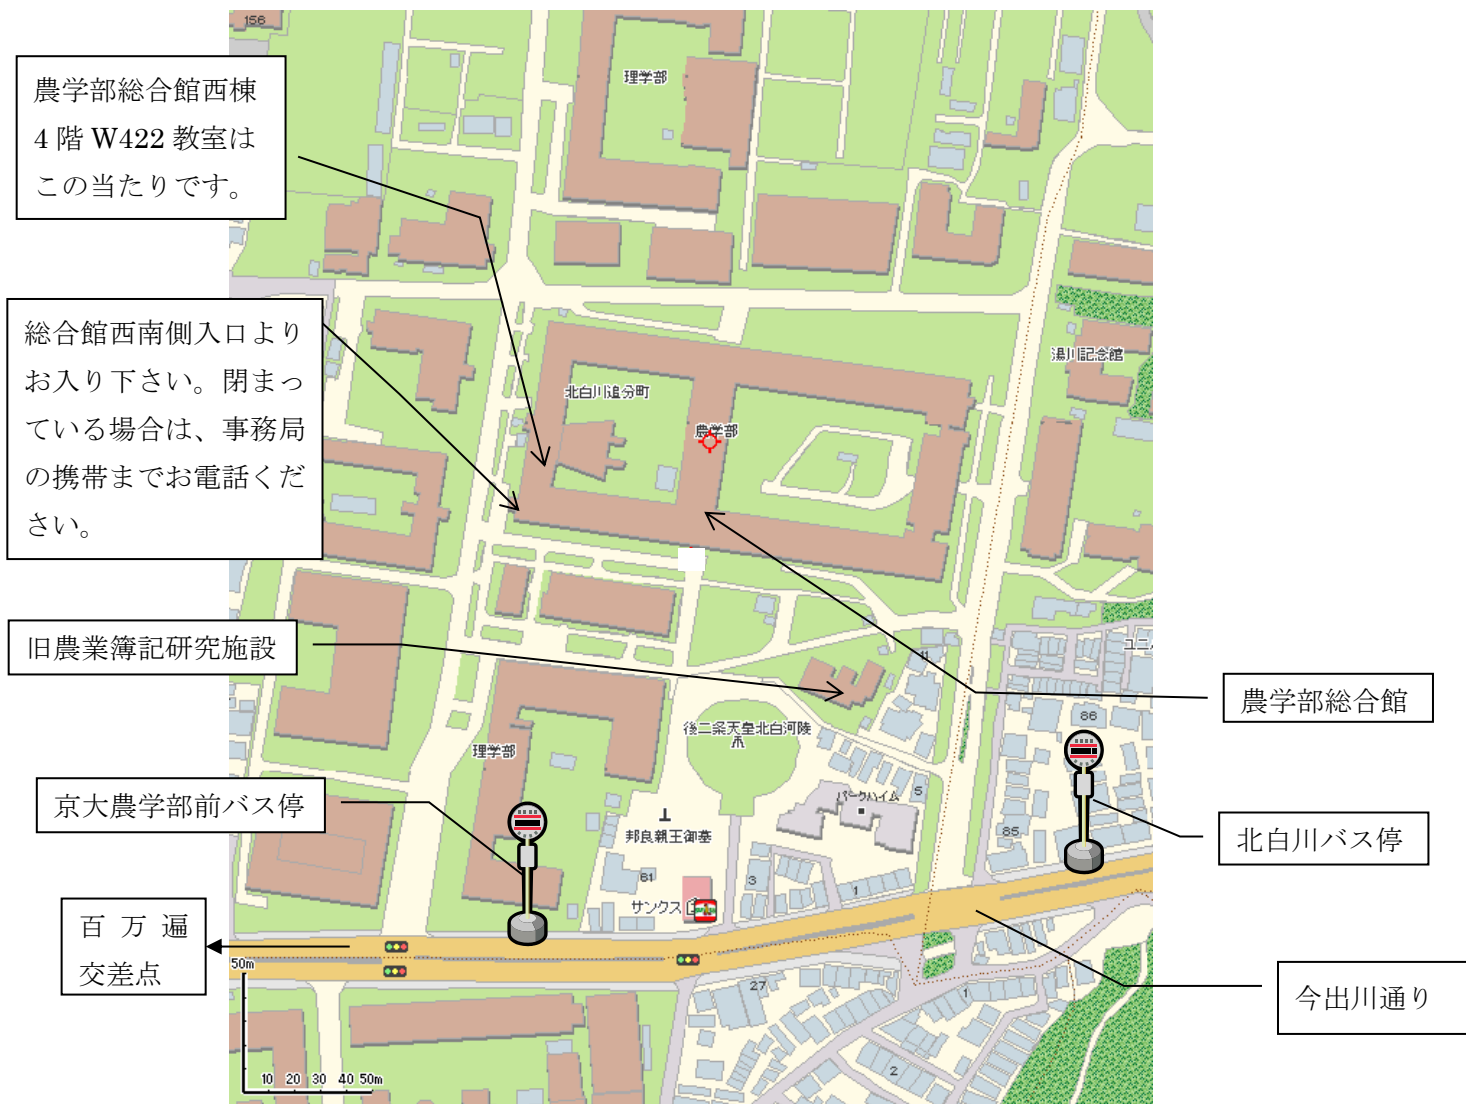

京都大学北部キャンパス（農学部総合館）マップ

事務局の携帯番号

090-9694-8260

090-2381-7588